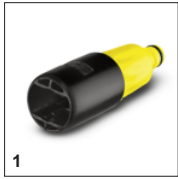

ЩЕТКА ДЛЯ МОЙКИ КОЛЕСНЫХ ДИСКОВ

Идеальная щетка для мойки труднодоступных мест. Щетина расположена на 360° и вода подается под таким же углом. Идеальный результат обеспечен.

№ для заказа

2.643-234.0

Технические характеристики

Штрих-код (EAN)		4039784920736
Масса	кг	0,27
Масса (с упаковкой)	кг	0,395
Размеры (Д × Ш × В)	мм	422 × 80 × 101

Подача воды на 360°

- Очищает равномерно и удаляет стойкие загрязнения

Высококачественная щетина

ПРИНАДЛЕЖНОСТИ ЩЕТКА ДЛЯ МОЙКИ КОЛЕСНЫХ ДИСКОВ 2.643-234.0

		№ для заказа	Описание	
МОЕЧНЫЕ ЩЕТКИ И ГУБКИ				
Адаптер для соединения с садовым шлангом	1	2.640-732.0	Адаптер для присоединения любых моечных щеток и губок Kärcher к садовым шлангам с системой быстросъемного соединения.	<input type="checkbox"/>